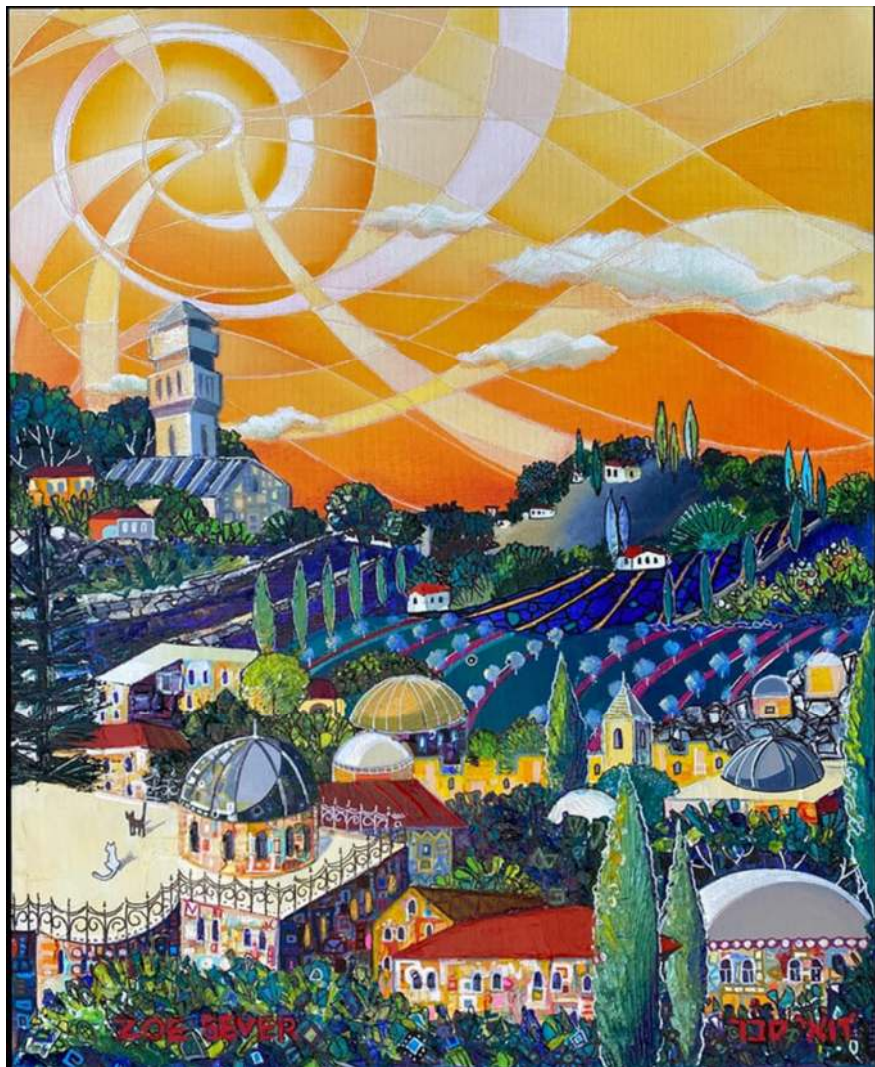

Зоя Север. «Путь домой. Иерусалим».

Холст, масло и акрил, 120 x 90 см

Зоя Север. «Башня ИМКА. Иерусалим».

Холст, масло и акрил, 100 x 100 см

Зоя Север. «Некоторые виды Иерусалима».

Холст, масло и акрил, 50×45

Зоя Север. «Некоторые виды Иерусалима».

Холст, масло и акрил, 50×45