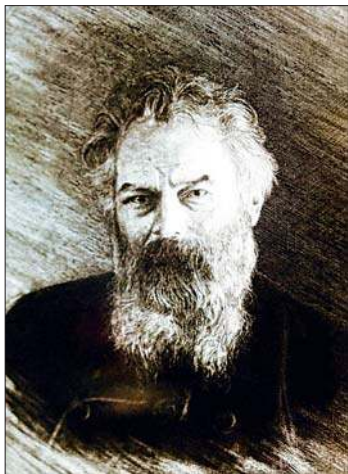

Иван ШИШКИН

(1832—1898)

Автопортрет. 1886

Дорожка в лесу. 1880

Рожь. 1878

Дождь в дубовом лесу. 1891

Туманное утро. 1885